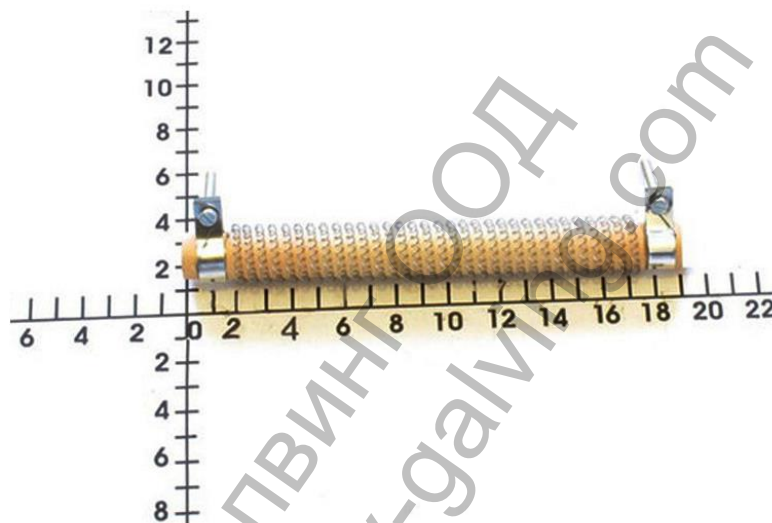

Нагревател калем Delta-Elis керамичен за калорифер без шпилка 190 мм, 600 W

Техническа характеристика

Калем /керамичен нагревател/ за калорифер с шпилка

Параметри:

Мощност: 600W
Дължина: 190мм.

Продукт: [Нагревател калем Delta-Elis керамичен за калорифер без шпилка 190 мм, 600 W](#)